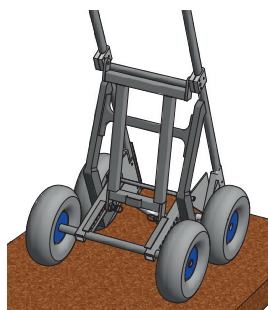

Vi erbjuder ergonomiska lösningar som effektiviserar ert arbete.

Trappmedar undviker att man kör in i trapphörnen. Extra bärhandtag ger extra kraft (tillbehör).

Extra stödhjul finns som tillbehör.  
Art. nr: ML X-tra Hjul

Breda punkteringsfria hjul. (Cirka 1 miljon bubblor) Dubbla precisionskullager per hjul!

Helt suveränt för nedtagning av t.ex. värmepumpar. Max. 300 kg. Vi har även kärror för tyngre gods.