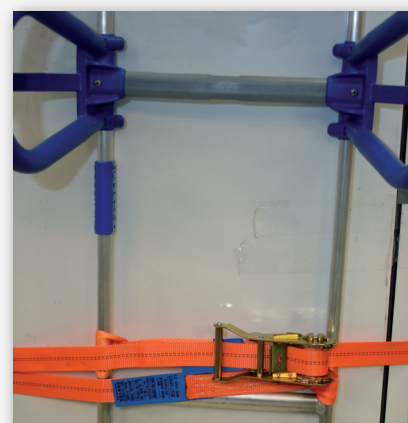

Spännbandet (tillbehör) spänns där du står, d.v.s. en dörrposträddare.

Micrologistic AB, (Tillverkarvägen 8), Box 7085,
SE-187 12 Täby
Tel 08-544 401 50 • Fax 08-732 38 70
info@micrologistic.com • www.hantering.se